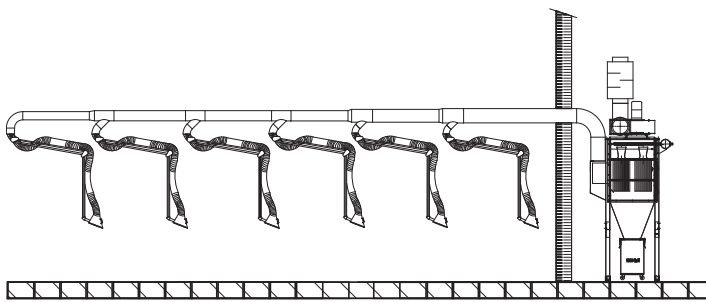

Fahrbarer Staubsammelbehälter mit 50 Liter Volumen

Prallabscheider als Option, zur Minderung des Brandrisikos

Technische Daten (Standardversionen, individuelle Auslegung auf Anfrage)

DUSTMAC		L-80/100	L-120/150	L-180/225
Max. Luftvolumenstrom	ca. m ³ /h	7.500	11.000	13.500
Max. Unterdruck	Pa	3.800	4.400	4.500
Antriebsleistung	kW	7,5	11,0	15,0
Filterelemente	Stck	4	6	9
Filterfläche, gesamt	m ²	80/100	120/150	180/225
Schalldruckpegel	dB(A)	82	85	88
Abmessungen (L/B/H)	ca. mm	1.400 x 1.300 x 3.410	2.000 x 1.300 x 3.860	2.250 x 1.800 x 3.910

Zentrale Schweißrauch-Absauganlage DUSTMAC L

- Zur Schweißrauch-erfassung über Absaugarme an mehreren Stellen
- Für die ESTA Hallenlüftungssysteme Push Pull (Mischlüftung) oder Upstream (Schichtenlüftung)