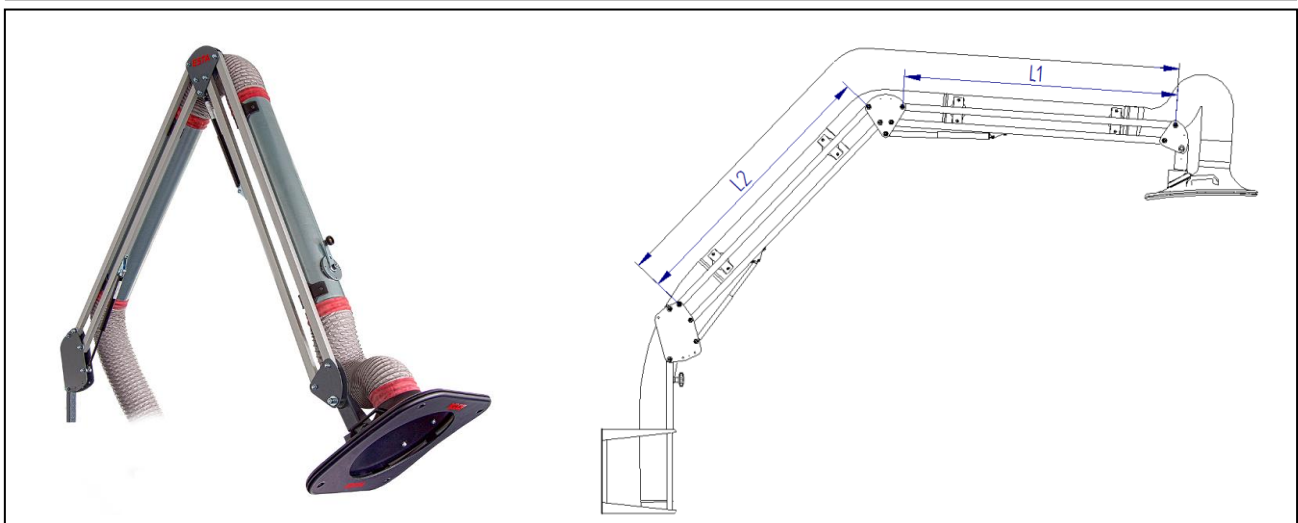

Absaugarm Standard Kunststoffhaube

D (mm)	L (mm)	L1/L2 (mm)	Standard
140	1.500	580	14.154
140	2.000	830	14.204
140	3.000	1.250	14.304
140	4.000	1.750	144.044

mit Ausleger 2m und 3m

D (mm)	L (mm)	L1/L2 (mm)	Ausleger L (mm)	Standard
140	4.000	830	2.000	14.404W
140	5.000	1.250	2.000	14.504W
140	6.000	1.250	3.000	14.604W