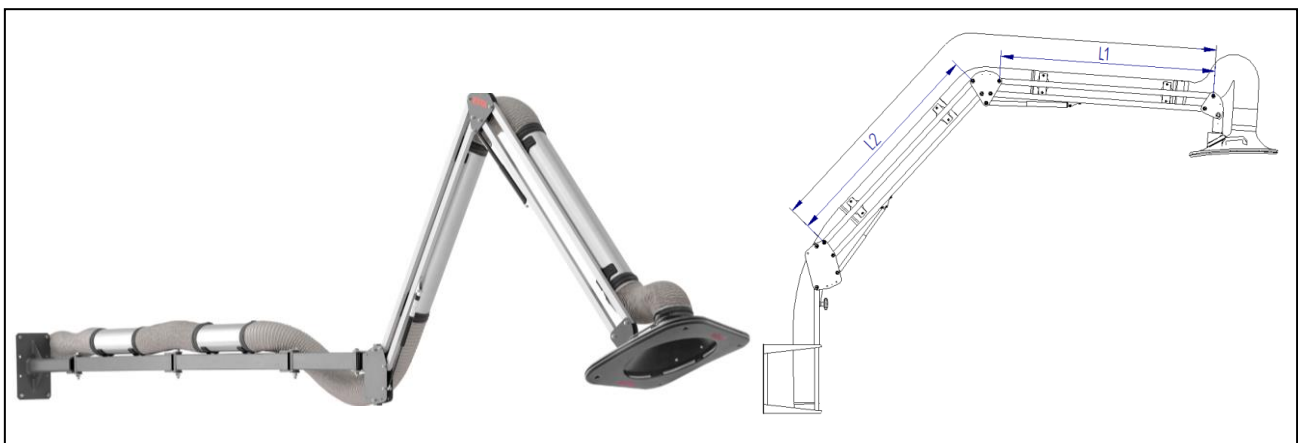

Absaugarm Standard Kunststoffhaube

D (mm)	L (mm)	L1/L2 (mm)	Standard
140	1.500	580	14.154
140	2.000	830	14.204
140	3.000	1.250	14.304
140	4.000	1.750	144.044

mit Ausleger 2m und 3m

D (mm)	L (mm)	L1/L2 (mm)	Ausleger L (mm)	Standard
140	4.000	830	2.000	14.404W
140	5.000	1.250	2.000	14.504W
140	6.000	1.250	3.000	14.604W