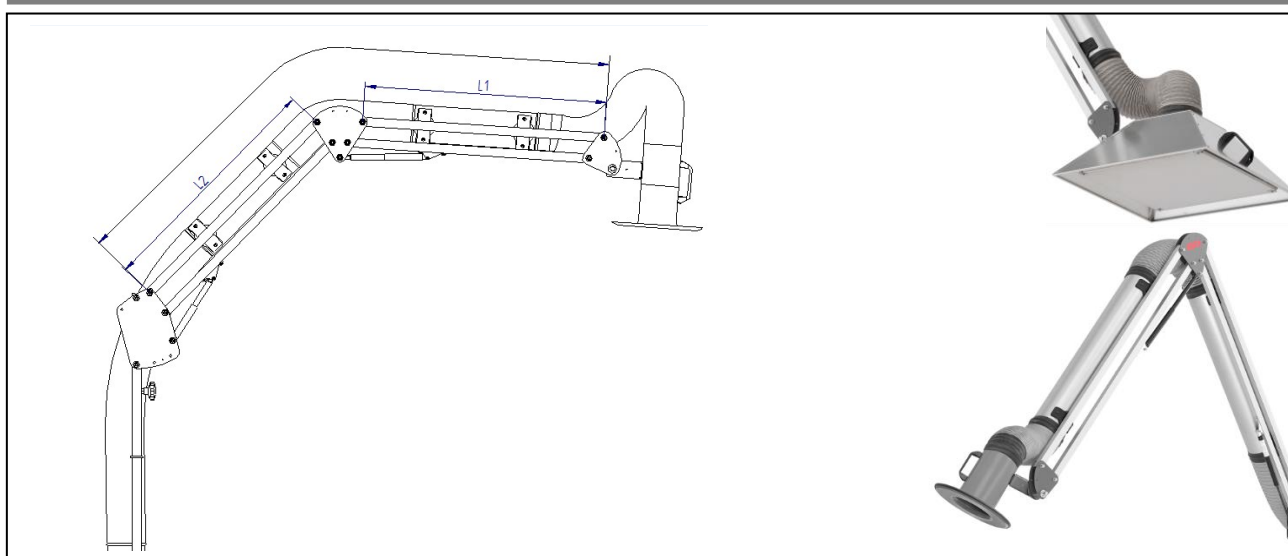

Absaugarm Standard

D (mm)	L (mm)	L1/L2 (mm)	Artikelnummer Düsenhaube		
			Standard	quadratisch 500x500	quadratisch 600x600
50	1.500	580	50.152	--	--
50	2.000	830	50.202	--	--
50	3.000	1.250	50.302	--	--
70	1.500	580	70.152	--	--
70	2.000	830	70.202	--	--
70	3.000	1.250	70.302	--	--
80	1.500	580	80.152	--	--
80	2.000	830	80.202	--	--
80	3.000	1.250	80.302	--	--
100	1.500	580	10.152	10.153	--
100	2.000	830	10.202	10.203	--
100	3.000	1.250	10.302	10.303	--
100	4.000	1.750	104.024	104.034	--
125	1.500	580	12.152	12.153	--
125	2.000	830	12.202	12.203	--
125	3.000	1.250	12.302	12.303	--
125	4.000	1.750	124.024	124.034	--
140	1.500	580	14.152	--	14.153
140	2.000	830	14.202	--	14.203
140	3.000	1.250	14.302	--	14.303
140	4.000	1.750	14.402	--	14.404
150	1.500	580	15.152	--	15.153
150	2.000	830	15.202	--	15.203
150	3.000	1.250	15.302	--	15.303
150	4.000	1.750	15.402	--	15.404
160	1.500	580	16.152	--	16.153
160	2.000	830	16.202	--	16.203
160	3.000	1.250	16.302	--	16.303
160	4.000	1.750	16.402	--	16.404
180	1.500	580	18.152	--	18.153
180	2.000	830	18.202	--	18.203
180	3.000	1.250	18.302	--	18.303
200	2.000	830	20.202	--	--
200	3.000	1.250	20.302	--	--