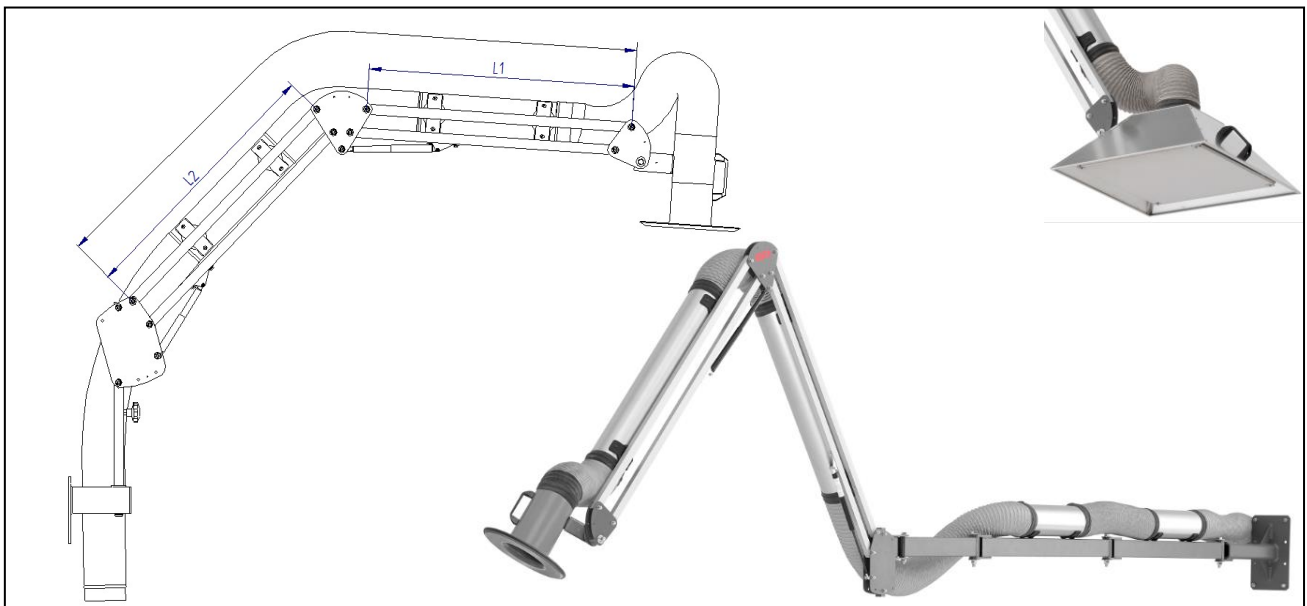

Absaugarm mit Ausleger 2m

D (mm)	L (mm)	L1/L2 (mm)	Artikelnummer Düsenhaube		
			Standard	quadratisch 500x500	quadratisch 600x600
100	4.000	830	10.402W	10.403W	--
100	5.000	1.250	10.502W	10.503W	--
125	4.000	830	12.402W	12.403W	--
125	5.000	1.250	12.502W	12.503W	--
140	4.000	830	14.402W	--	14.403W
140	5.000	1.250	14.502W	--	14.503W
150	4.000	830	15.402W	--	15.403W
150	5.000	1.250	15.502W	--	15.503W
160	4.000	830	16.402W	--	16.403W
160	5.000	1.250	16.502W	--	16.503W
180	4.000	830	18.402W	--	18.403W
180	5.000	1.250	18.502W	--	18.503W
200	4.000	830	20.402W	--	--
200	5.000	1.250	20.502W	--	--