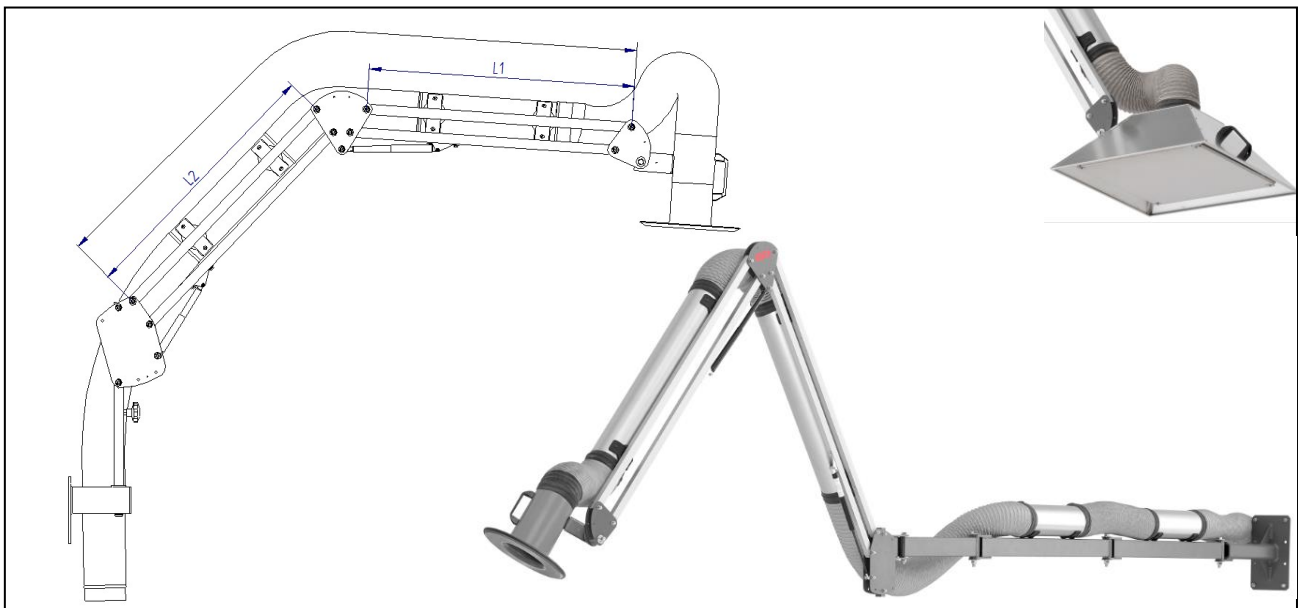

Absaugarm mit Ausleger 3m

D (mm)	L (mm)	L1/L2 (mm)	Artikelnummer Düsenhaube		
			Standard	quadratisch 500x500	quadratisch 600x600
100	6.000	1.250	10.602W	10.603W	--
125	6.000	1.250	12.602W	12.603W	--
140	6.000	1.250	14.602W	--	14.603W
150	6.000	1.250	15.602W	--	15.603W
160	6.000	1.250	16.602W	--	16.603W
180	6.000	1.250	18.602W	--	18.603W
200	6.000	1.250	20.602W	--	--