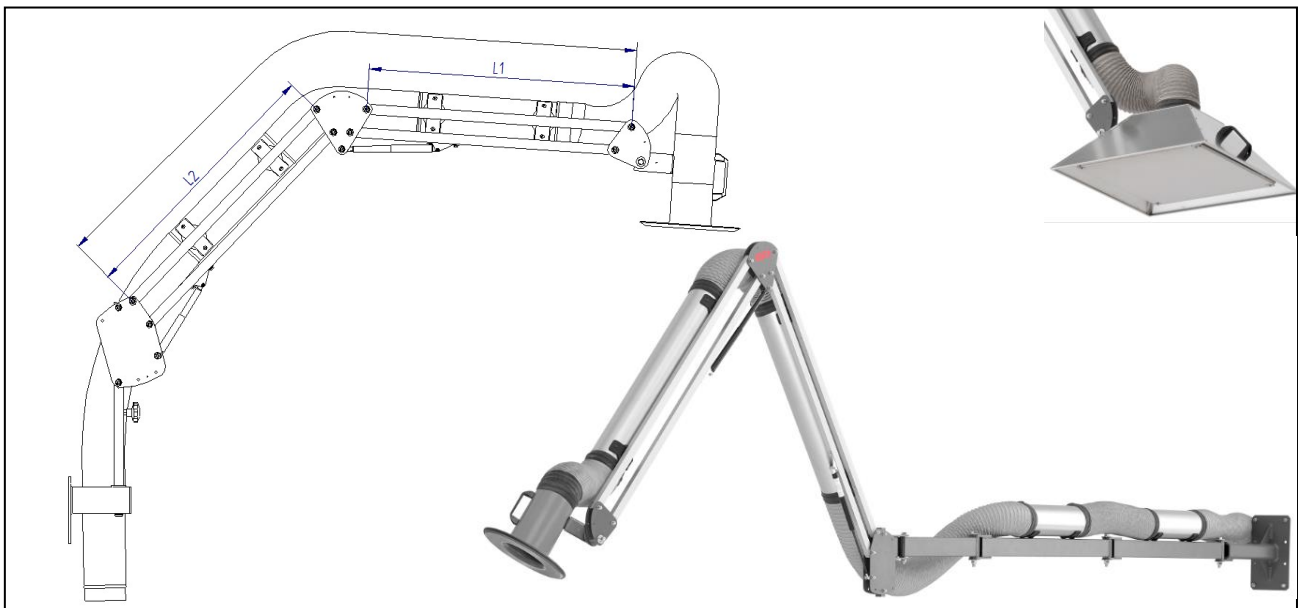

## Absaugarm mit Ausleger 4m

D (mm)	L (mm)	L1/L2 (mm)	Artikelnummer Düsenhaube		
			Standard	quadratisch 500x500	quadratisch 600x600
100	8.000	1.750	10.8024W	10.8034W	--
125	8.000	1.750	12.8024W	12.8034W	--
140	8.000	1.750	14.8024W	--	14.8034W
150	8.000	1.750	15.8024W	--	15.8034W
160	8.000	1.750	16.8024W	--	16.8034W