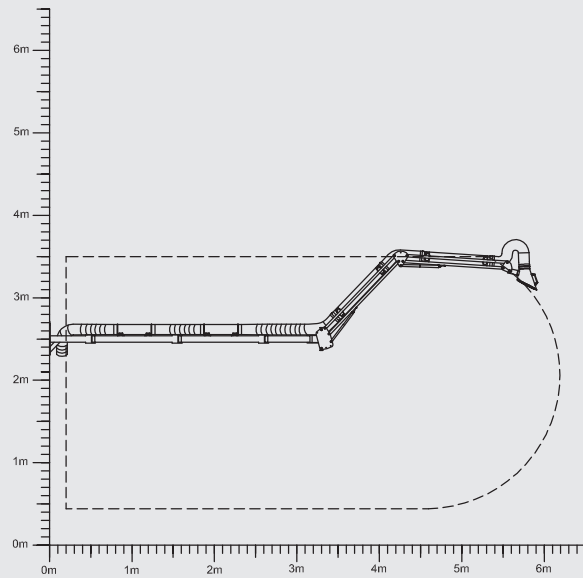

Absaugarm

4,0 m Länge – mit 2,0 m Ausleger

Befestigungsart: Wandkonsole

Arbeitsbereich

Schwenkbereich

Absaugarm

5,0 m Länge – mit 2,0 m Ausleger

Befestigungsart: Wandkonsole

Arbeitsbereich

Schwenkbereich

Absaugarm

6,0 m Länge – mit 3,0 m Ausleger

Befestigungsart: Wandkonsole

Arbeitsbereich

Schwenkbereich