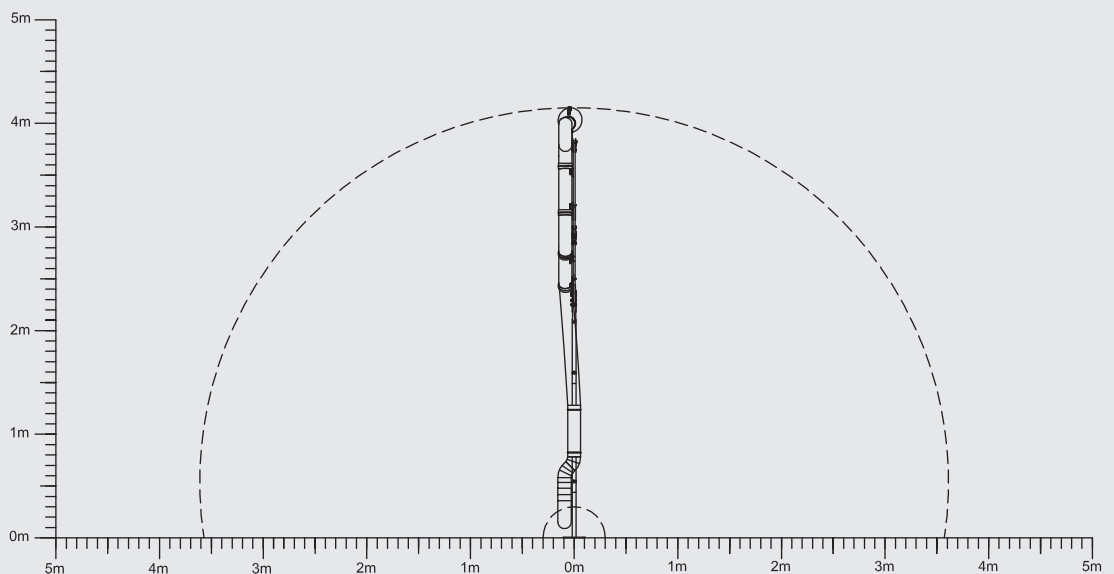

Absaugarm

4,0 m Länge – mit 2,0 m Ausleger

Befestigungsart: Wandkonsole

Arbeitsbereich

Schwenkbereich

Absaugarm

5,0 m Länge – mit 2,0 m Ausleger

Befestigungsart: Wandkonsole

Arbeitsbereich

Schwenkbereich

Absaugarm

6,0 m Länge – mit 3,0 m Ausleger

Befestigungsart: Wandkonsole

Arbeitsbereich

Schwenkbereich