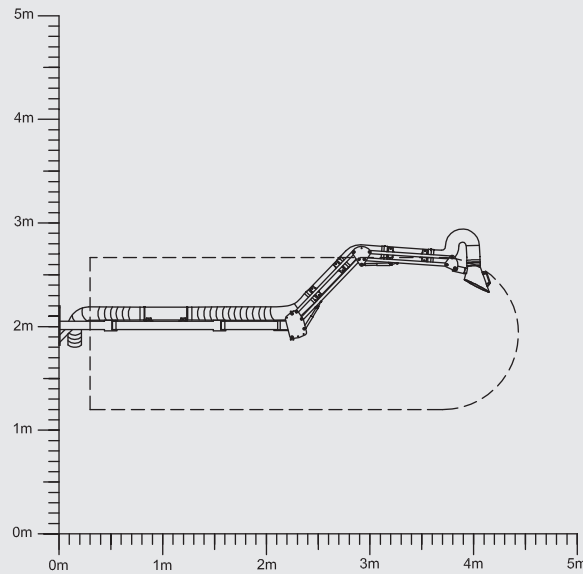

Absaugarm

4,0 m Länge – mit 2,0 m Ausleger

Befestigungsart: Wandkonsole

Arbeitsbereich

Schwenkbereich

Absaugarm

5,0 m Länge – mit 2,0 m Ausleger

Befestigungsart: Wandkonsole

Arbeitsbereich

Schwenkbereich

Absaugarm

6,0 m Länge – mit 3,0 m Ausleger

Befestigungsart: Wandkonsole

Arbeitsbereich

Schwenkbereich