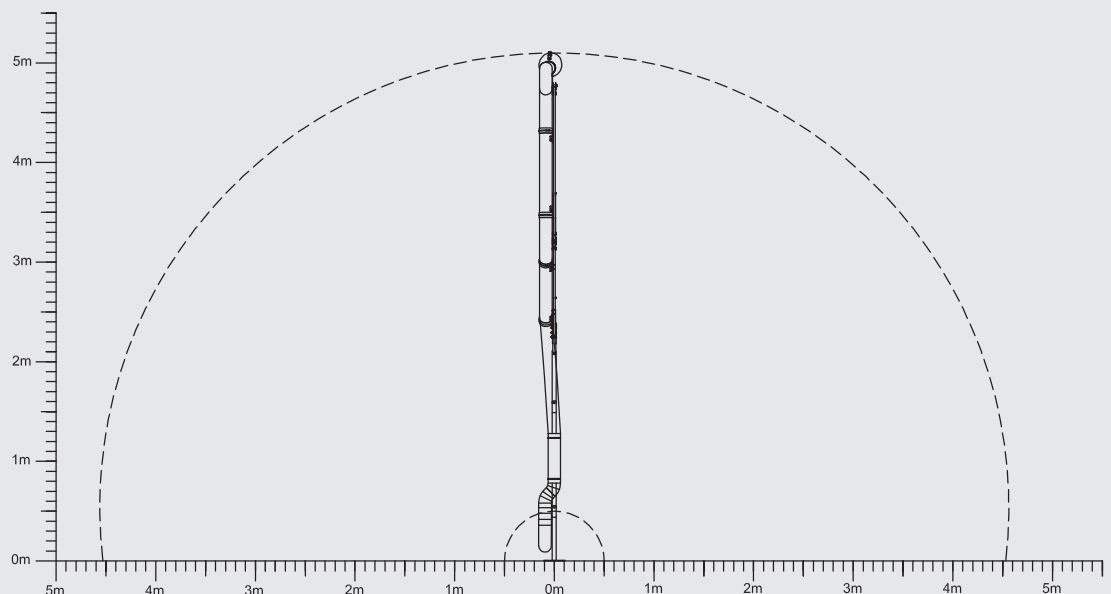

Absaugarm

4,0 m Länge – mit 2,0 m Ausleger

Befestigungsart: Wandkonsole

Arbeitsbereich

Schwenkbereich

Absaugarm

5,0 m Länge – mit 2,0 m Ausleger

Befestigungsart: Wandkonsole

Arbeitsbereich

Schwenkbereich

Absaugarm

6,0 m Länge – mit 3,0 m Ausleger

Befestigungsart: Wandkonsole

Arbeitsbereich

Schwenkbereich