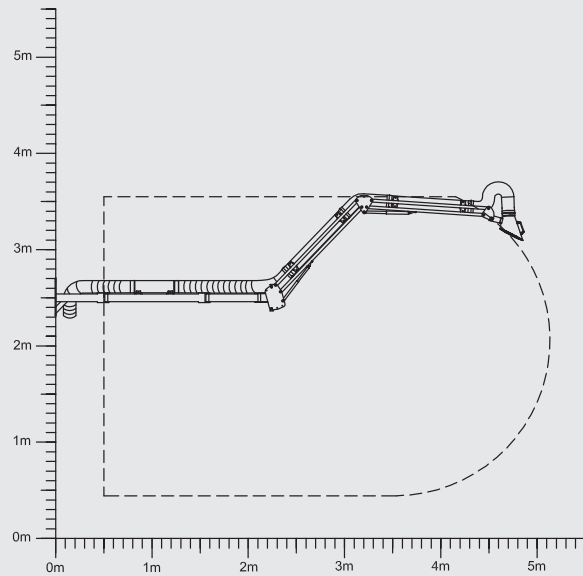

Absaugarm

4,0 m Länge – mit 2,0 m Ausleger

Befestigungsart: Wandkonsole

Arbeitsbereich

Schwenkbereich

Absaugarm

5,0 m Länge – mit 2,0 m Ausleger

Befestigungsart: Wandkonsole

Arbeitsbereich

Schwenkbereich

Absaugarm

6,0 m Länge – mit 3,0 m Ausleger

Befestigungsart: Wandkonsole

Arbeitsbereich

Schwenkbereich