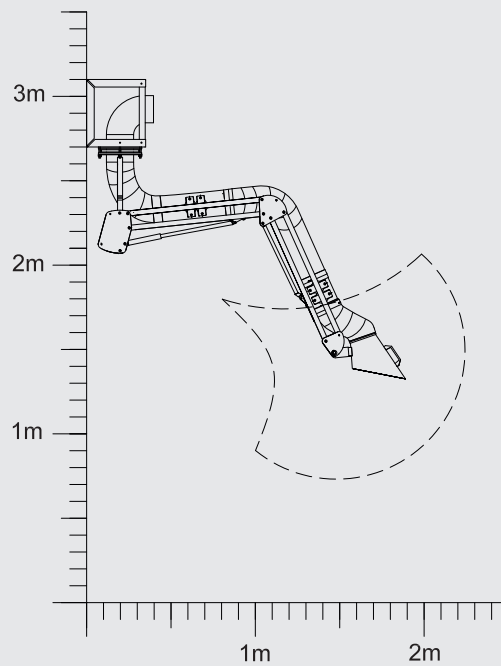

# Absaugarm 2,0 m Länge

Befestigungsart: Wandkonsole/Deckenkonsole

Arbeitsbereich

Schwenkbereich

# Absaugarm 3,0 m Länge

Befestigungsart: Wandkonsole/Deckenkonsole

Arbeitsbereich

Schwenkbereich

# Absaugarm 4,0 m Länge

Befestigungsart: Wandkonsole/Deckenkonsole

Arbeitsbereich

Schwenkbereich