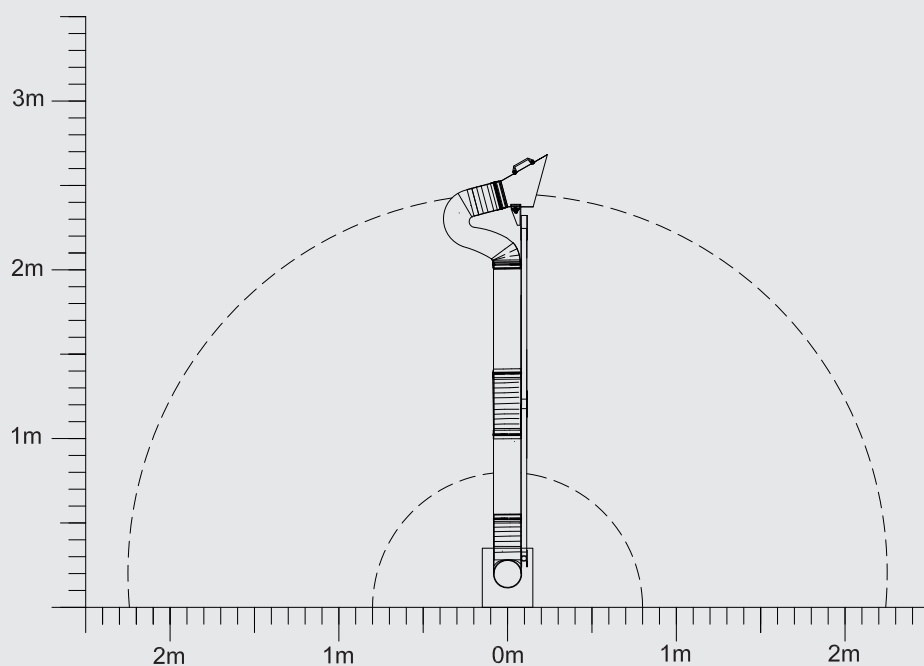

# Absaugarm 2,0 m Länge

Befestigungsart: Wandkonsole/Deckenkonsole

Arbeitsbereich

Schwenkbereich

# Absaugarm 3,0 m Länge

Befestigungsart: Wandkonsole/Deckenkonsole

Arbeitsbereich

Schwenkbereich

# Absaugarm 4,0 m Länge

Befestigungsart: Wandkonsole/Deckenkonsole

Arbeitsbereich

Schwenkbereich