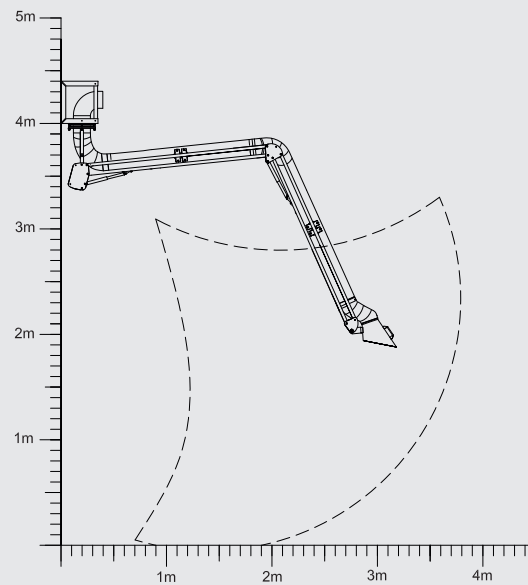

# Absaugarm 2,0 m Länge

Befestigungsart: Wandkonsole/Deckenkonsole

Arbeitsbereich

Schwenkbereich

# Absaugarm 3,0 m Länge

Befestigungsart: Wandkonsole/Deckenkonsole

Arbeitsbereich

Schwenkbereich

# Absaugarm 4,0 m Länge

Befestigungsart: Wandkonsole/Deckenkonsole

Arbeitsbereich

Schwenkbereich