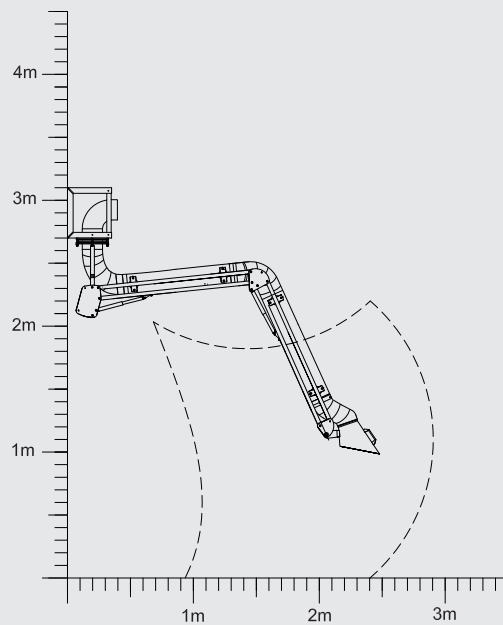

# Absaugarm 2,0 m Länge

Befestigungsart: Wandkonsole/Deckenkonsole

Arbeitsbereich

Schwenkbereich

# Absaugarm 3,0 m Länge

Befestigungsart: Wandkonsole/Deckenkonsole

Arbeitsbereich

Schwenkbereich

# Absaugarm 4,0 m Länge

Befestigungsart: Wandkonsole/Deckenkonsole

Arbeitsbereich

Schwenkbereich