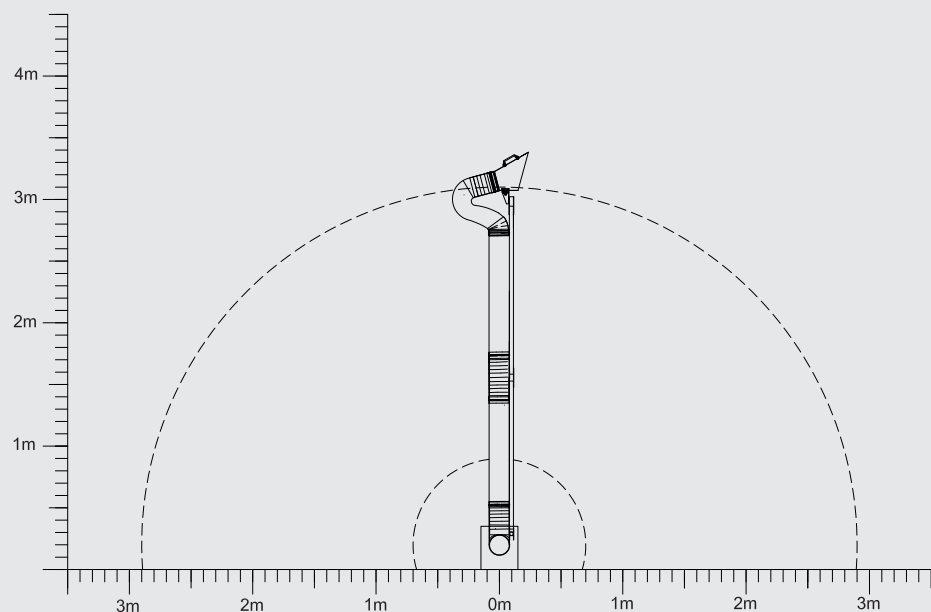

# Absaugarm 2,0 m Länge

Befestigungsart: Wandkonsole/Deckenkonsole

Arbeitsbereich

Schwenkbereich

# Absaugarm 3,0 m Länge

Befestigungsart: Wandkonsole/Deckenkonsole

Arbeitsbereich

Schwenkbereich

# Absaugarm 4,0 m Länge

Befestigungsart: Wandkonsole/Deckenkonsole

Arbeitsbereich

Schwenkbereich