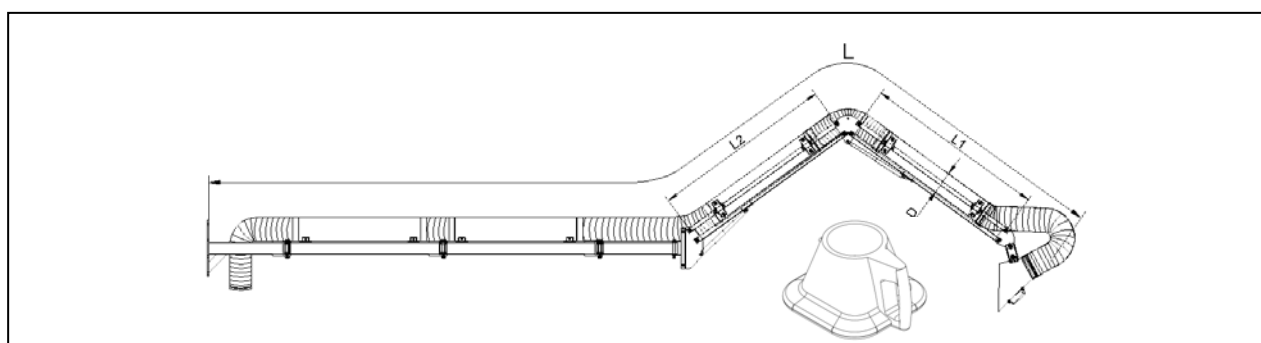

# Standard Absaugarm Kunststoffhaube

D (mm)	L (mm)	L1/L2 (mm)	Bestell-Nr.
140	1.500	580	14.154
140	2.000	830	14.204
140	3.000	1.250	14.304
140	4.000	1.750	14.4044

## mit Ausleger (2m und 3m)

D (mm)	L (mm)	L1/L2 (mm)	Auslegerlänge (mm)	Bestell-Nr.
140	4.000	830	2.000	14.404W
140	5.000	1.250	2.000	14.504W
140	6.000	1.250	3.000	14.604W

Stand der Technik: 14154-07-00 Technische Änderungen vorbehalten! Bei Rückfragen stehen Ihnen die ESTA-Experten gern zur Verfügung.