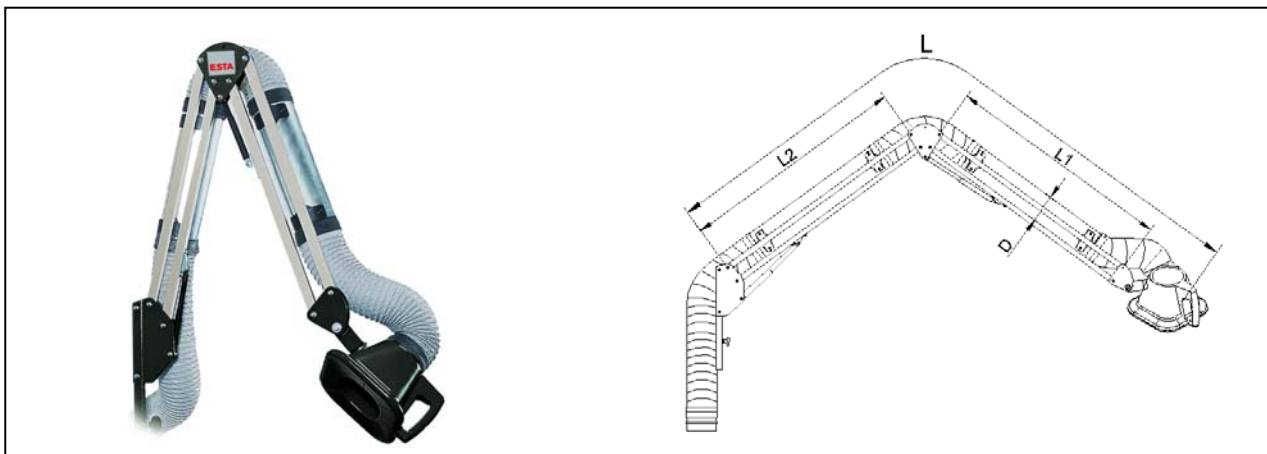

# Standard Absaugarm Kunststoffhaube

D (mm)	L (mm)	L1/L2 (mm)	Bestell-Nr.
140	1.500	580	14.154
140	2.000	830	14.204
140	3.000	1.250	14.304
140	4.000	1.750	14.4044

## mit Ausleger (2m und 3m)

D (mm)	L (mm)	L1/L2 (mm)	Auslegerlänge (mm)	Bestell-Nr.
140	4.000	830	2.000	14.404W
140	5.000	1.250	2.000	14.504W
140	6.000	1.250	3.000	14.604W

Stand der Technik: 14154-07-00 Technische Änderungen vorbehalten! Bei Rückfragen stehen Ihnen die ESTA-Experten gern zur Verfügung.